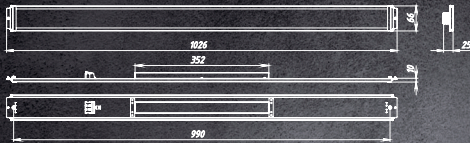

Крепление состоит из двух частей, соединенных между собой.

Одна часть устанавливается на монтажную поверхность, другая прикручивается к светильнику при помощи винта M4.

Крепление для накладного монтажа не входит в стандартную комплектацию и приобретается отдельно.

Комплект для подвесного монтажа не входит в стандартную комплектацию и приобретается отдельно.

geniled

РАЗМЕРЫ СВЕТИЛЬНИКА

Retail

Retail 500x100x25
Мощность: 20Вт/30Вт

Retail 1000x100x25
Мощность: 40Вт/60Вт

geniled

РАЗМЕРЫ СВЕТИЛЬНИКА

Retail Basic

Retail 1026x66x25

Мощность: 40Вт

Retail 1516x66x25

Мощность: 30Вт/60Вт

Retail 2006x66x25