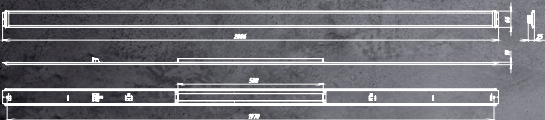

Крепление состоит из двух частей, соединенных между собой.

Одна часть устанавливается на монтажную поверхность, другая прикручивается к светильнику при помощи винта M4.

Крепление для накладного монтажа не входит в стандартную комплектацию и приобретается отдельно.

geniled

РАЗМЕРЫ СВЕТИЛЬНИКА

Retail Basic

Retail 1026x66x25

Мощность: 40Вт

Retail 1516x66x25

Мощность: 30Вт/60Вт

Retail 2006x66x25