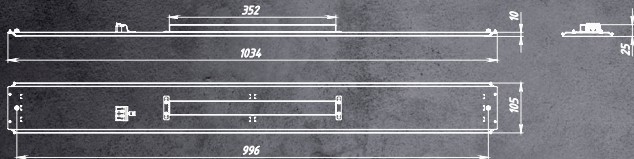

Крепление состоит из двух частей, соединенных между собой.

Одна часть устанавливается на монтажную поверхность, другая прикручивается к светильнику при помощи винта M4.

Крепление для накладного монтажа не входит в стандартную комплектацию и приобретается отдельно.

Комплект для подвесного монтажа не входит в стандартную комплектацию и приобретается отдельно.

geniled

РАЗМЕРЫ СВЕТИЛЬНИКА

Retail

Retail 500x100x25
Мощность: 20Вт/30Вт

Retail 1000x100x25
Мощность: 40Вт/60Вт