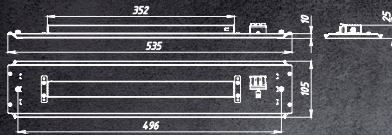

РАЗМЕРЫ СВЕТИЛЬНИКА

Retail

Retail 500x100x25
Мощность: 20Вт/30Вт