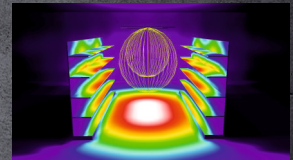

Рассеиватель Опал